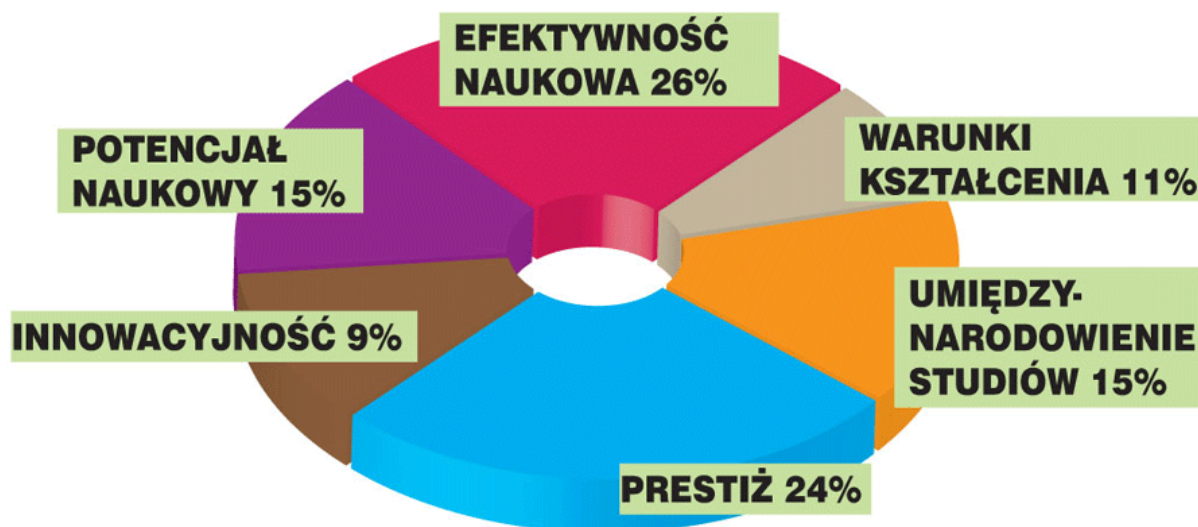

Akademia Pomorska w Słupsku w Rankingu 2015 r.

2015	Nazwa uczelni	'14	'13	'12	'11	WSK
61-70	Akademia Finansów i Biznesu Vistula	61-70	-	74	67	-
61-70	Akademia Pomorska w Słupsku	61-70	70	78	75	-
61-70	Akademia Wychowania Fizycznego im. Bronisława Czecha w Krakowie	71-80	65	66	56	-
61-70	Akademia Wychowania Fizycznego we Wrocławiu	61-70	63	62	65	-
61-70	Collegium Civitas w Warszawie	51-60	-	60	58	-
61-70	Politechnika Koszalińska	61-70	62	64	62	-
61-70	Spółeczna Akademia Nauk	61-70	64	63	80	-
61-70	Uniwersytet Kazimierza Wielkiego w Bydgoszczy	61-70	60	61	69	-
61-70	Uniwersytet Papieski Jana Pawła II w Krakowie	51-60	38	38	39	-
61-70	Uniwersytet Przyrodniczo-Humanistyczny w Siedlcach	61-70	68	72	70	-