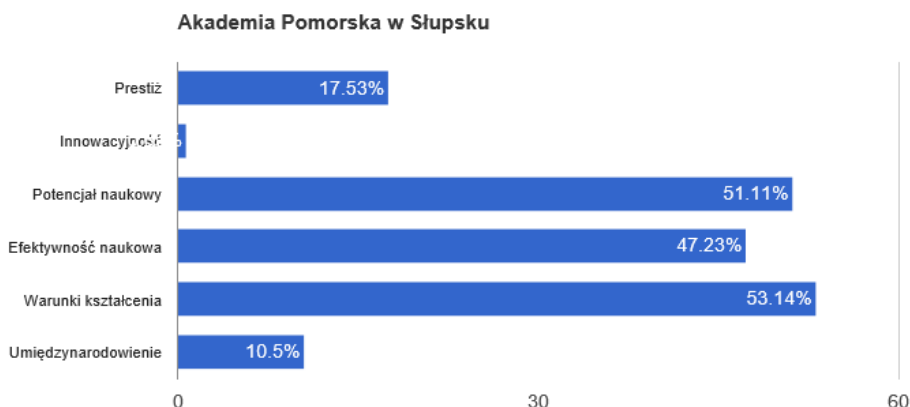

Wysoko ocenione zostały również niektóre kierunki studiów prowadzone przez naszą uczelnię:

- Pielęgniarstwo i położnictwo (11 pozycja)
- Kierunki nauk o Ziemi (13 pozycja)
- Kierunki biologiczne (20 pozycja)
- Filologia polska (20 pozycja)
- Historia i archeologia (20 pozycja)
- Filologie, języki obce i językoznawstwo (20 pozycja)

Metodologia akademicki wykres

Akademia Pomorska w Słupsku

Akademia Pomorska w Słupsku w Rankingu 2015 r.

2015	Nazwa uczelni	'14	'13	'12	'11	WSK
61-70	Akademia Finansów i Biznesu Vistula	61-70	-	74	67	-
61-70	Akademia Pomorska w Słupsku	61-70	70	78	75	-
61-70	Akademia Wychowania Fizycznego im. Bronisława Czecha w Krakowie	71-80	65	66	56	-
61-70	Akademia Wychowania Fizycznego we Wrocławiu	61-70	63	62	65	-
61-70	Collegium Civitas w Warszawie	51-60	-	60	58	-
61-70	Politechnika Koszalińska	61-70	62	64	62	-
61-70	Spółeczna Akademia Nauk	61-70	64	63	80	-
61-70	Uniwersytet Kazimierza Wielkiego w Bydgoszczy	61-70	60	61	69	-
61-70	Uniwersytet Papieski Jana Pawła II w Krakowie	51-60	38	38	39	-
61-70	Uniwersytet Przyrodniczo-Humanistyczny w Siedlcach	61-70	68	72	70	-

Akademia Pomorska w Słupsku

Preferencje pracodawców - woj. pomorskie

Nazwa uczelni	WSK
Preferencje pracodawców - woj. pomorskie	
1 Politechnika Gdańska	100
2 Uniwersytet Gdański	58.60
3 Politechnika Warszawska	34.95
4 Akademia Pomorska w Słupsku	20.70
5 Uniwersytet Warszawski	20.43
5 Uniwersytet Jagielloński w Krakowie	20.43
7 Politechnika Wrocławska	17.20
8 Akademia Marynarki Wojennej im. Bohaterów Westerplatte	14.25
9 Wyższa Szkoła Bankowa w Gdańsku	12.63
10 Uniwersytet Mikołaja Kopernika w Toruniu	11.83